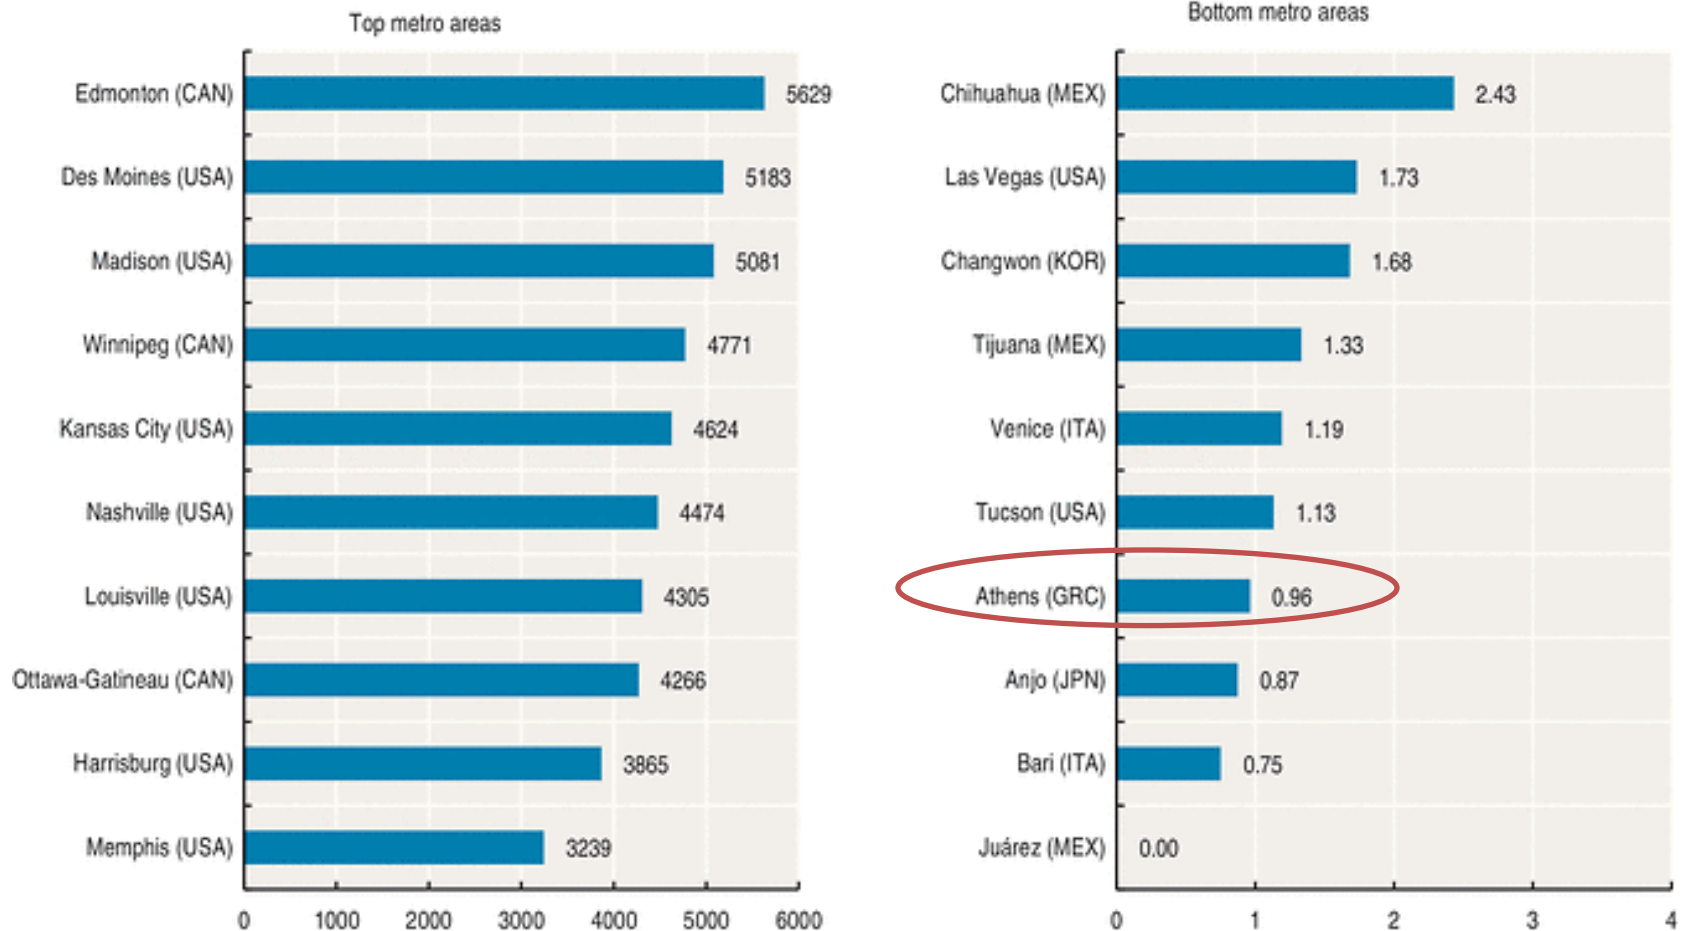

# Αναλογία πρασίνου ανά κάτοικο