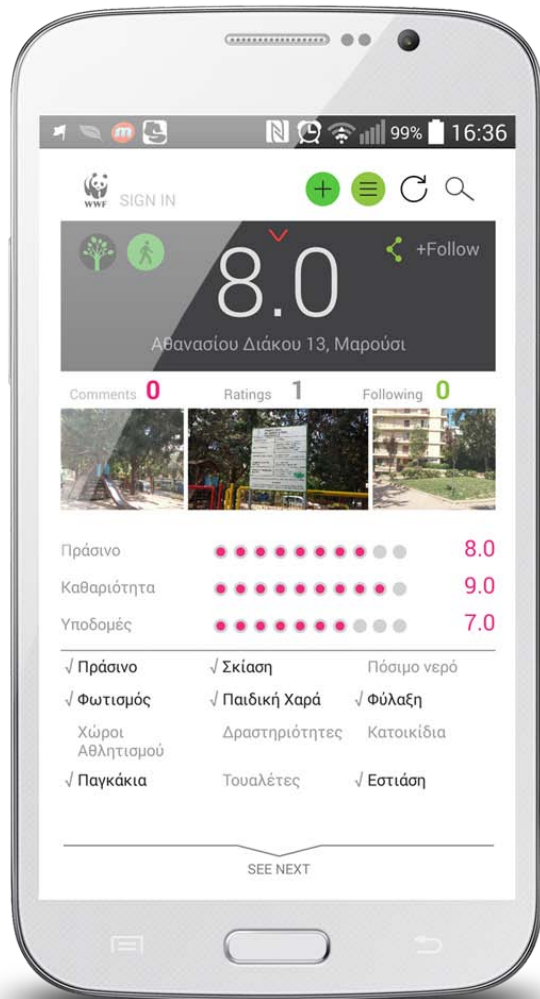

# GREENSPACES

Τι μπορείς να κάνεις

Ανακάλυψε πράσινες οάσεις

Καταχώρησε πράσινους χώρους

Πρόσθεσε φωτογραφίες

Βαθμολόγησε το πράσινο, την καθαριότητα και τις υποδομές

Ψάξε πράσινους χώρους με συγκεκριμένα κριτήρια

+Follow

Μείνε ενήμερος για τον χώρο με σχόλια και ειδοποιήσεις

Μοίρασε την εμπειρία σου ή κάνε μια αναφορά για τον χώρο

Πάρε οδηγίες για το πως θα φτάσεις στον χώρο

Αποκλειστικός διωρητής του προγράμματος

ΙΣΝ SNF

ΙΔΡΥΜΑ ΣΤΑΥΡΟΣ ΝΙΑΡΧΟΣ  
STAVROS NIARCHOS FOUNDATION

Google play

App Store

# WWF GreenSpaces

▪ Ανακάλυψε το πράσινο της πόλης σου

▪ Πάρε το πράσινο στα χέρια σου

- **Αξιολόγησε** τους χώρους πρασίνου που επισκέπτεσαι
- **Σχολίασε** θετικά και αρνητικά παραδείγματα
- **Μείνε ενήμερος** για τα πάρκα που σε ενδιαφέρουν
- **Δικτυώσου** στη γειτονιά ή με άλλους
- **Ανάλαβε πρωτοβουλίες** για έναν πράσινο χώρο
- Έλα να αποτυπώσουμε την πραγματική κατάσταση και **να πιέσουμε για αλλαγές.**
- **Δες [εδώ](#)** το επεξηγηματικό βίντεο